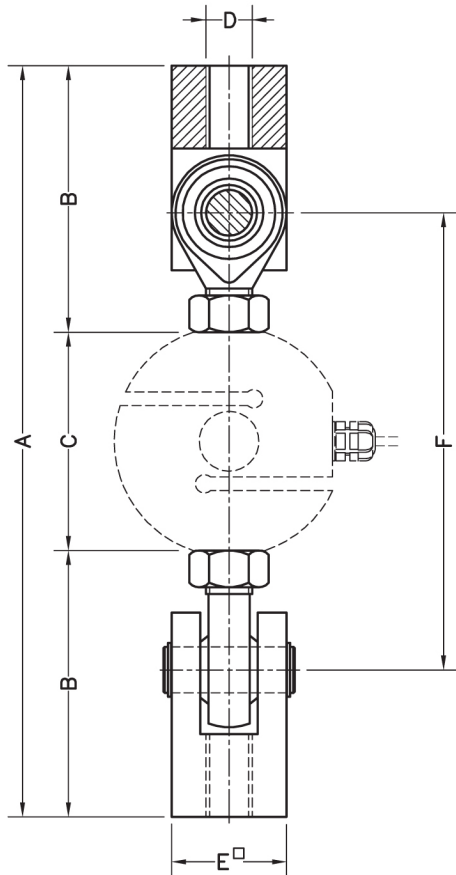

### ACCESORIO TRACCION PARA MOD. 650

Accesorio Accessory	Carga nominal Nominal load	A	B	C	D	E <sup>□</sup>	F	Carga límite Ultimate load	Peso transporte Transport weight	Material
<b>TE12</b>	250-500 kg	236	83	70	M12	35	148	2000 kg	1.4 kg	Acero cincado Steel zinc-plated
<b>TE20</b>	1000-2000 kg	327	116	95	M20	50	199	5050 kg	4.5 kg	
<b>TE24</b>	5000-7500 kg	398	139	120	M24	60	246	8150 kg	7.8 kg	

Dimensiones en mm. *Dimensions in mm.*

SARL TELEMETRIX N°167 BAIXA BP 118 78374 PLAISIR CEDEX FRANCE

WWW.TELEMETRIX.FR CONTACT@TELEMETRIX.FR

TEL : 09 72 11 00 03 FAX : 09 72 11 00 57

N° TVA FR85418256814 RCS B 418 256 814