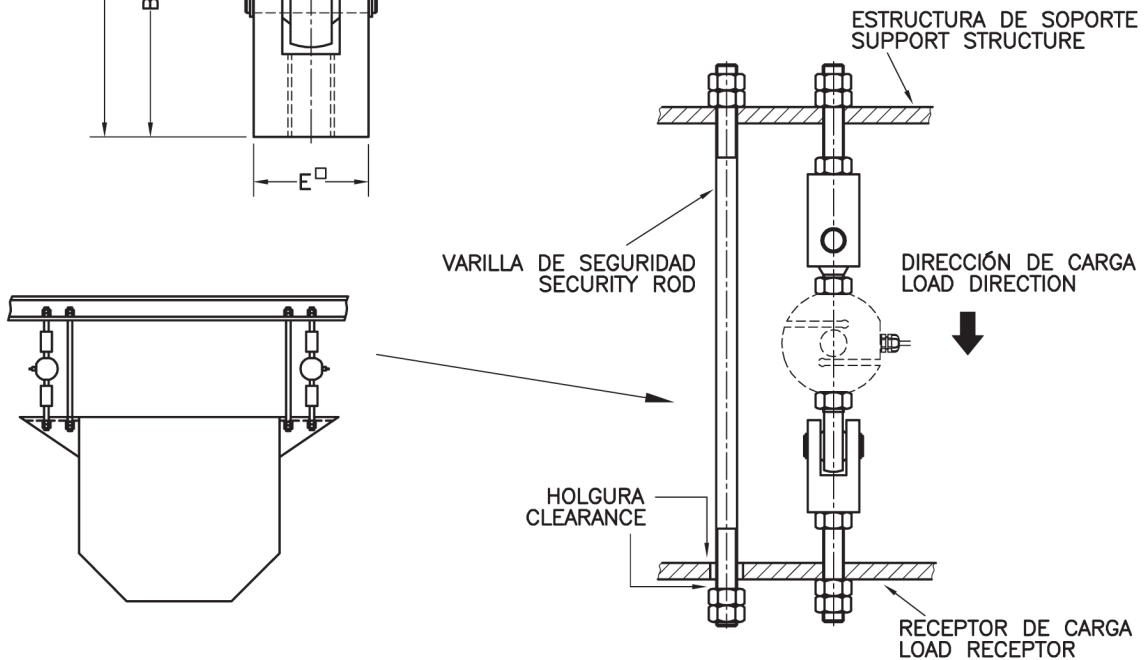

### ACCESORIO TRACCION PARA MOD. 650

Accesorio Accessory	Carga nominal Nominal load	A	B	C	D	E <sup>□</sup>	F	Carga límite Ultimate load	Peso transporte Transport weight	Material
<b>TE12</b>	250-500 kg	236	83	70	M12	35	148	2000 kg	1.4 kg	Acero cincado Steel zinc-plated
<b>TE20</b>	1000-2000 kg	327	116	95	M20	50	199	5050 kg	4.5 kg	
<b>TE24</b>	5000-7500 kg	398	139	120	M24	60	246	8150 kg	7.8 kg	

Dimensiones en mm. *Dimensions in mm.*

SARL TELEMETRIX N°167 BAIXA BP 118 78374 PLAISIR CEDEX FRANCE

WWW.TELEMETRIX.FR CONTACT@TELEMETRIX.FR

TEL : 09 72 11 00 03 FAX : 09 72 11 00 57

N° TVA FR85418256814 RCS B 418 256 814